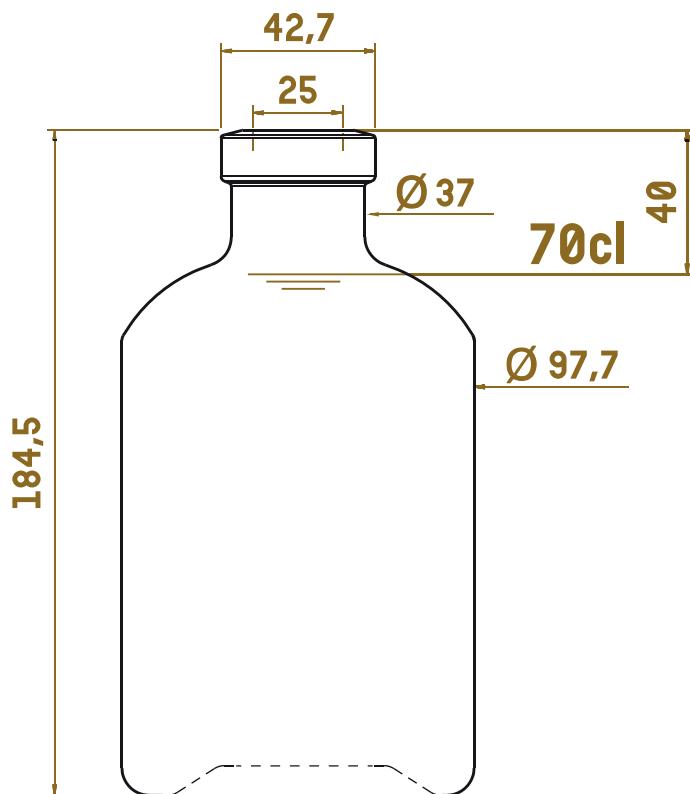

# PREMIUM DEMETRA

Visuel non contractuel - Modèle déposé

Volume	Poids	Hauteur	Largeur	Pal
70cl	750g	184,5mm	97,7mm	600
100cl	900g	206,9mm	106,8mm	270

Bouteille également disponible en 25cl, 50cl et 200cl.