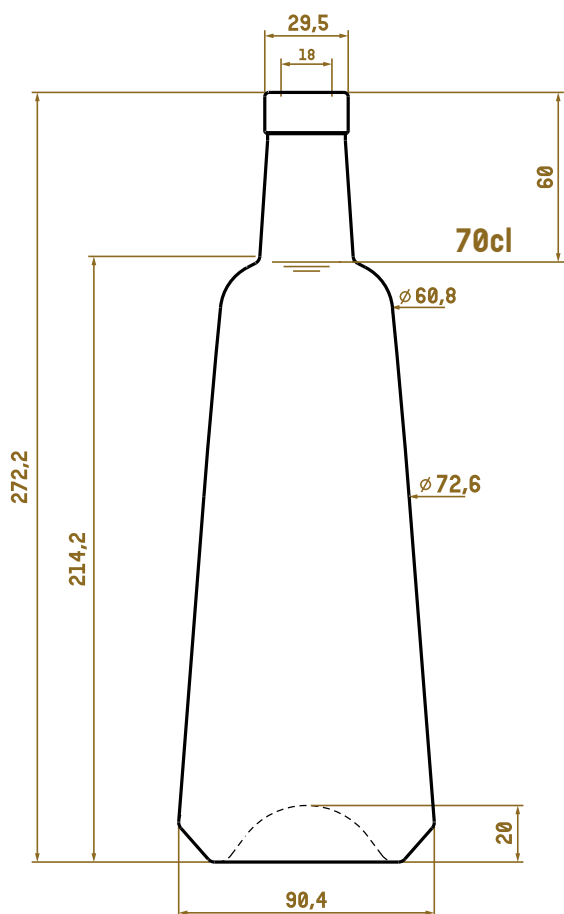

MEDIUM LUNA

Luna présente des formes de cône tronqué opposées. Le talon chanfreiné apporte de la force au corps de la bouteille.

Luna features opposing truncated cone shapes. The chamfered heel provides strength to the body of the bottle.

Visuel non contractuel - Modèle déposé

Volume

70cl

Poids

600g

Hauteur

272,2mm

Largeur

90,4mm

Pal

-

UNIVERRE
PACKAGING

Tél +33 2 35 43 01 02
contactuniverre.fr
univerre.fr

LUNA