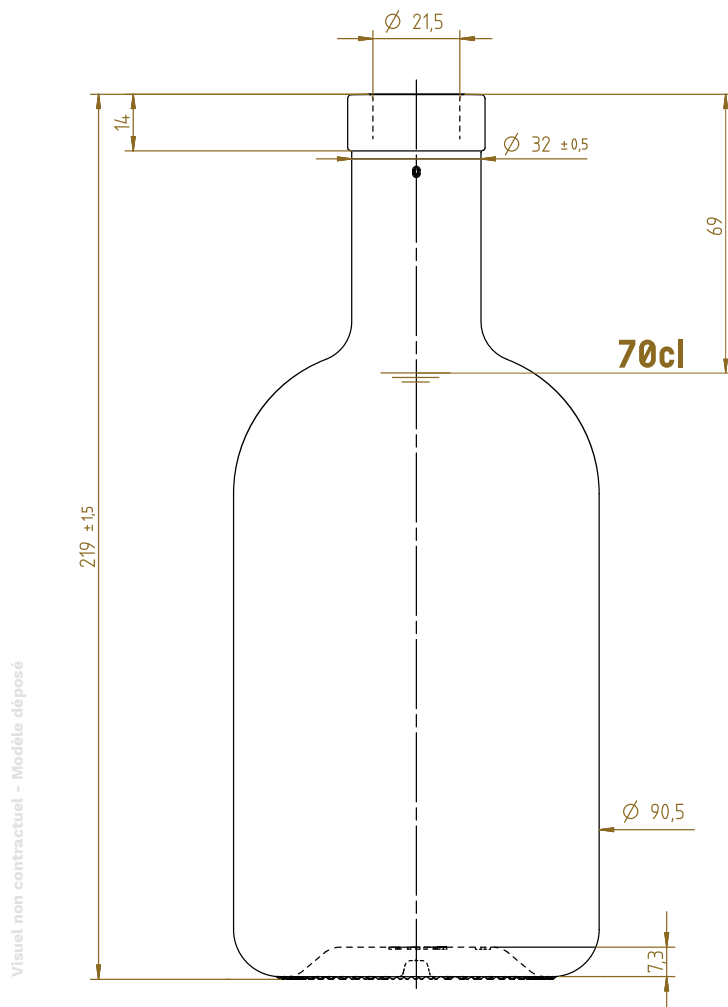

MEDIUM APOLLO

Apollo a le design le plus naturel, universel et intemporel et pourtant elle se démarquera toujours. Elle s'adapte à toutes les boissons et c'est pourquoi c'est une bouteille incontournable dans chaque collection.

Apollo has the most natural, universal, and timeless design and yet it will always stand out and triumph. It adapts to all drinks and that is why it is a must-have bottle in every collection.

Visuel non contractuel - Modèle déposé

Volume	Poids	Hauteur	Largeur	Pal
50cl	490g	199mm	81,4mm	1540
70cl	575g	219mm	90,5mm	1080
75cl	600g	219mm	90,5mm	1080

UNIVERRE
PACKAGING

Tél +33 2 35 43 01 02
contactuniverre.fr
univerre.fr