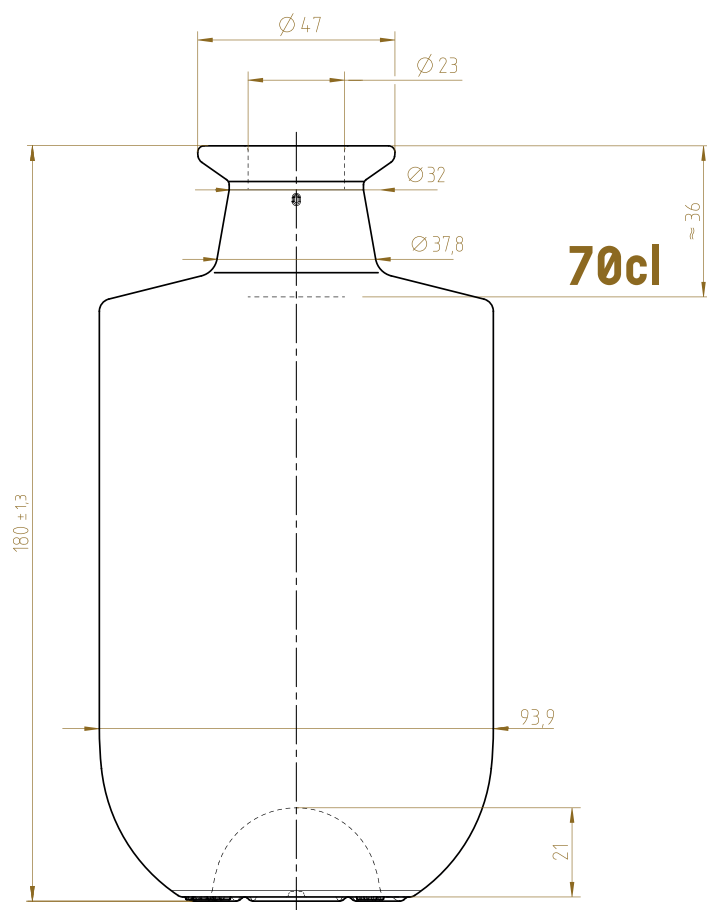

MEDIUM LYRA

Lyra est un flacon hors du commun au design sophistiqué et à la structure remarquable.

Lyra is a standout bottle with a sophisticated design and a renowned structure.

Visuel non contractuel - Modèle déposé

Volume	Poids	Hauteur	Largeur	Pal
50cl	500g	162mm	85mm	1001
70cl	600g	180mm	94mm	1200

UNIVERRE
PACKAGING

Tél +33 2 35 43 01 02
contactuniverre.fr
univerre.fr

LYRA