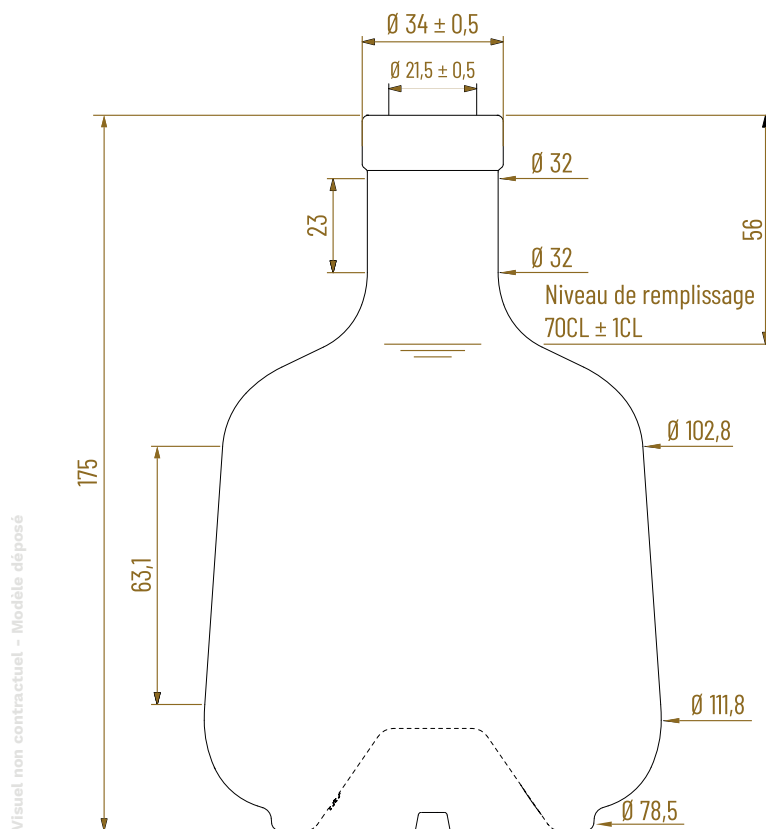

PREMIUM NORAH

Un air espiègle, un pied de verre laissant penser à un flacon en lévitation. Venez découvrir NORAH nouveau standard de la gamme élégance.

A mischievous look, a glass base reminiscent of a levitating bottle. Come and discover NORAH new standard of the elegance range.

Visuel non contractuel - Modèle déposé

Volume

70cl

Poids

650g

Hauteur

175mm

Largeur

78,5mm

Pal

-

UNIVERRE
PACKAGING

Tél +33 2 35 43 01 02
contactuniverre.fr
univerre.fr

NORAH